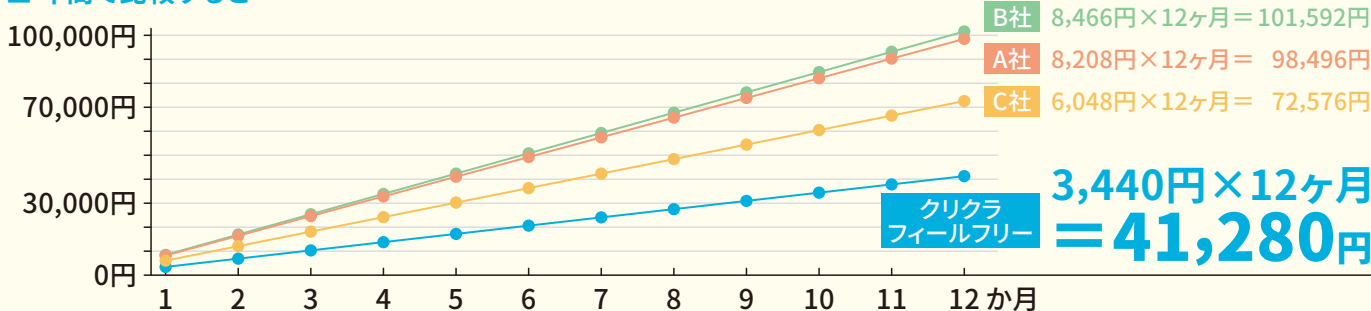

■ 年間で比較すると…

最大60,312円もお得に始められます!

※キャンペーンやサーバー機種により価格が異なる場合がございます。

※2022年8月(自社調べ) ※B社と比べて

お客様情報
フリガナ お名前
〒
住所
お電話番号

販売店:	福島県北・相双エリア
	クリクラ東福島
	フリーダイヤル 0120-17-3282
	ファックス 024-553-5912
	担当:

【お客様個人情報のお取り扱いについて】

お客様の個人情報は商品のお届けや回収、サービスの提供に利用させていただきます。また、後日商品やサービスのご案内をさせていただく場合があります。お申込みにあたっては「お客様の個人情報の取扱いについて」をご覧ください。 <https://www.crecla.jp/privacypolicy/>