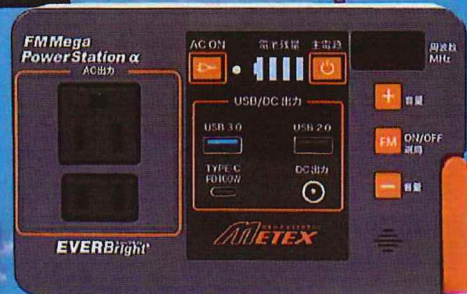

FMメガパワーステーションα

大容量! 24,000mAh

※蓄電池は家庭用コンセントで充電可能

発電 蓄電 充電 できるから